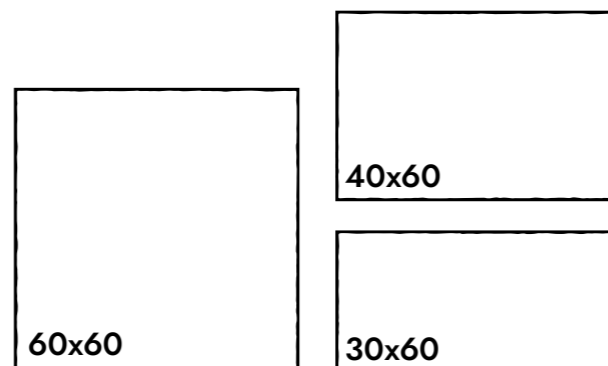

Vulcania
60x60 - 40x60 - 30x60 Bordo Irregolare

Vulcania

Gres Porcellanato Porcelain Stoneware - Grès Cérame - Feinsteinzeug

Fondi Base tiles - Carreaux de base - Grundfliesen

Si caratterizza per i bordi irregolari e tre formati diversi: 30x60, 40x60 e 60x60. È disponibile in un unico colore e, grazie alle infinite sfumature e alla grafica ricercata, richiama le pietre laviche da cui trae ispirazione.